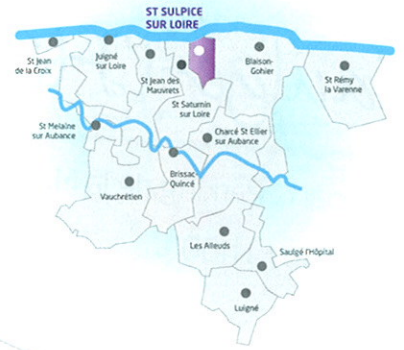

# St-Sulpice-sur-Loire

● Départ : Place de l'Église  
*starting place : Square of church*  
3,5 km / 1h00

▲ CIRCUIT NON-BALISÉ / NOT MARKED OUT FOOTPATH